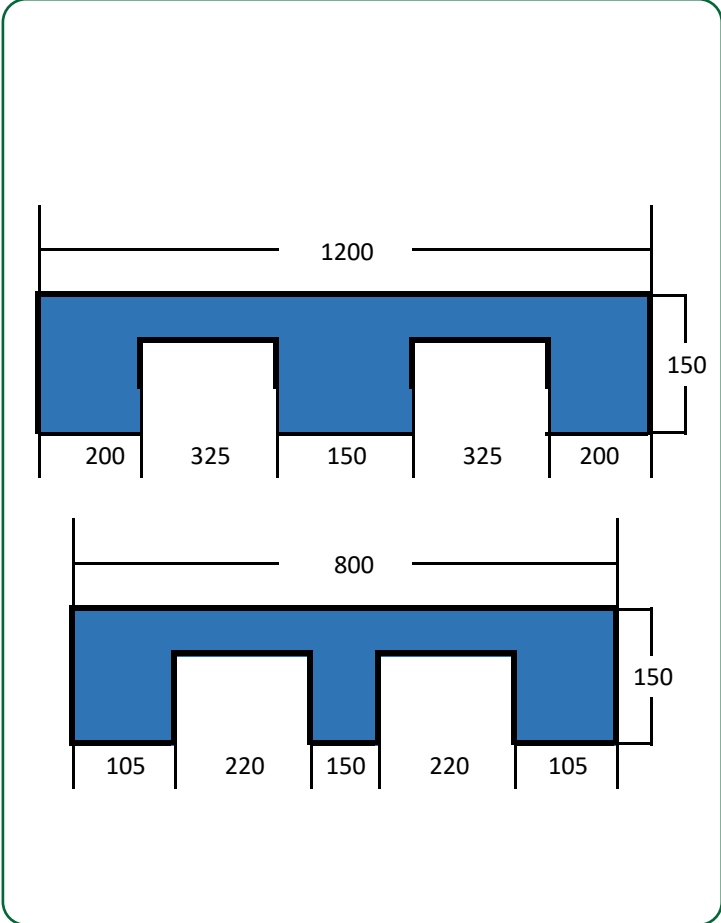

FICHA TÉCNICA

PALLET LISO 9 PIES 120 80 15

1200 X 800 X 150
MEDIDA

PESO: 10,9 kg

MATERIALES

Polietileno de alta densidad

RESISTE TEMPERATURAS 0 C° a 40 C°

CAPACIDAD DE CARGA

Carga Estática:
4000 kg

Carga Dinámica:
1500 kg

APLICACIONES

*Medidas y peso pueden variar ±3% por procesos de producción