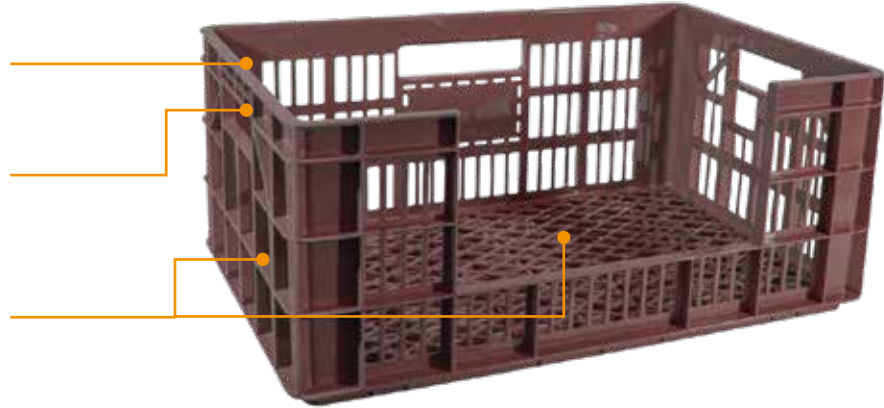

# GAVETAS VENTANA

- Elaboradas con:
- Materia prima 100% virgen
  - Aditivo para mayor resistencia

Apilamiento  
Compatible

Agarraderas  
Redondas

Pisos y laterales  
reforzados

25 Ventana

Medidas: Alto 250mm  
Ancho 400mm  
Largo 600mm