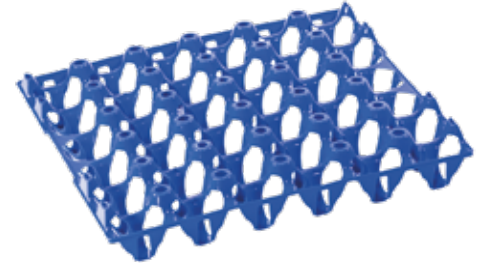

Cubeta de Huevo Grande 65g/75g

Medidas: Alto 50mm
Ancho 300mm
Largo 300mm

Peso: 0,125 kg

Capacidad de Carga: 30 ud

Capacidad de Apilamiento: 10 Max

Apilamiento Compatible

Encajonable Apilable

***Pesos y medidas pueden variar +/- 3 % por procesos de producción

Personalización de color & logo aplican condiciones y restricciones.