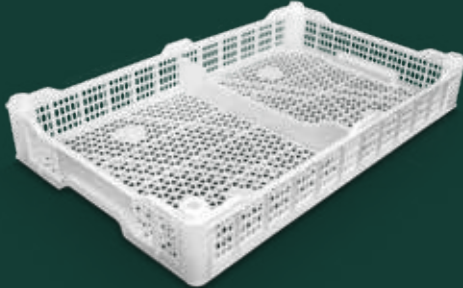

## Gaveta Exportación 8 Litros

Medidas: Alto: 75mm  
 Ancho: 300mm  
 Largo: 500mm

- Capacidad de Volumen: 8 lts
- Capacidad de Carga: 8kg
- Capacidad de Apilamiento: 36 Max
- Peso: 0.30 kg
- Apilamiento Compatible
- Pisos y laterales reforzados
- TU LOGO PERSONALIZADO