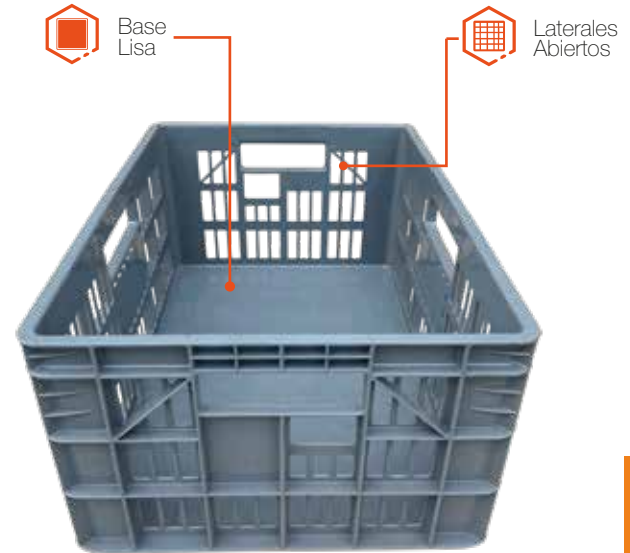

GAVETAS
MIXTAS

INPLASS

Gaveta Mixta 18

Medidas: Alto 180mm
Ancho 400mm
Largo 600mm

Capacidad de Volumen: 35 lts	Capacidad de Carga: 25 kg
Capacidad de Apilamiento: 10 Max	Peso: 1,80 kg

Gaveta Mixta 25

Medidas: Alto 250mm
Ancho 400mm
Largo 600mm

Capacidad de Volumen: 47 lts	Capacidad de Carga: 35 kg
Capacidad de Apilamiento: 10 Max	Peso: 2,20 kg

Gaveta Mixta 32

Medidas: Alto 320mm
Ancho 400mm
Largo 600mm

Capacidad de Volumen: 76 lts	Capacidad de Carga: 35 kg
Capacidad de Apilamiento: 8 Max	Peso: 2,60 kg

Gaveta Mixta 40

Medidas: Alto 400mm
Ancho 400mm
Largo 600mm

Capacidad de Volumen: 96 lts	Capacidad de Carga: 50 kg
Capacidad de Apilamiento: 6 Max	Peso: 3,40 kg

***Pesos y medidas pueden variar +/- 3 % por procesos de producción

Personalización de color & logo aplican condiciones y restricciones.

<https://inplass.ec/>