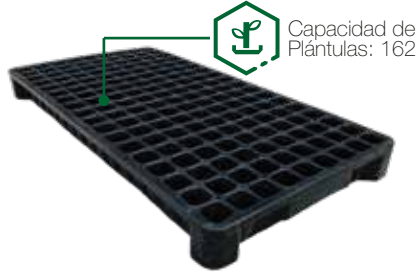

Germinadora de 162 Plántulas

Medidas: Alto 42mm
Ancho 280mm
Largo 530mm

Capacidad de Volumen: 2,4 lts

Capacidad de Carga: 5 kg

Capacidad de Apilamiento: 20 Max

Peso: 0,65 kg

Apilamiento Compatible

Fácil Manipulación

Pisos y laterales reforzados

Medidas de Orificios 22 x 22 x 45mm