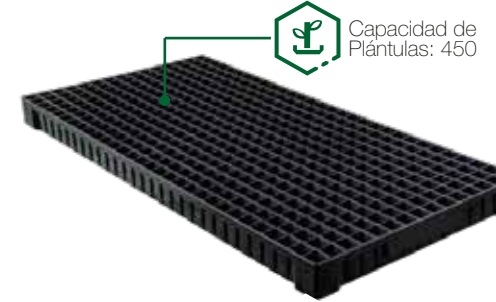

Germinadora de 450 Plántulas

Medidas: Alto 42mm
Ancho 335mm
Largo 665mm

Capacidad de Volumen: 4,95 lts

Capacidad de Carga: 5 kg

Capacidad de Apilamiento: 20 Max

Peso: 1,40 kg

Apilamiento Compatible

Fácil Manipulación

Pisos y laterales reforzados

Medidas de Orificios 20 x 20 x 43mm

***Pesos y medidas pueden variar +/- 3 % por procesos de producción

Personalización de color & logo aplican condiciones y restricciones.