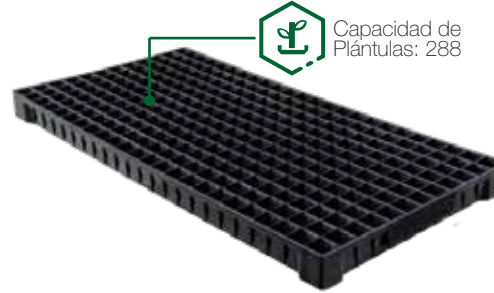

Germinadora de 288 Plántulas

Medidas: Alto 42mm
Ancho 335mm
Largo 665mm

Capacidad de Volumen: 4,32 lts

Capacidad de Carga: 5 kg

Capacidad de Apilamiento: 20 Max

Peso: 1,30 kg

Apilamiento Compatible

Fácil Manipulación

Pisos y laterales reforzados

Medidas de Orificios 25 x 25 x 43mm