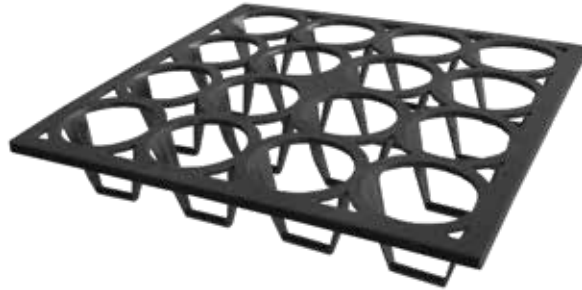

Base Separadora

Medidas: Alto 60mm
Ancho 300mm
Largo 300mm

Cantidad de soportes: 16	Diametro de soportes: 60mm	Ideales para bolsas de 27 hasta 50 lt.
Capacidad de carga: 75kg	Distancia de separación: 60mm	Peso: 0,20 kg
Compatibilidad entre si	Encajonamiento compatible	Resiste temperaturas de 0 C° a 40 C°
Apilamiento compatible	Compatibilidad con carga	100% Impermeable