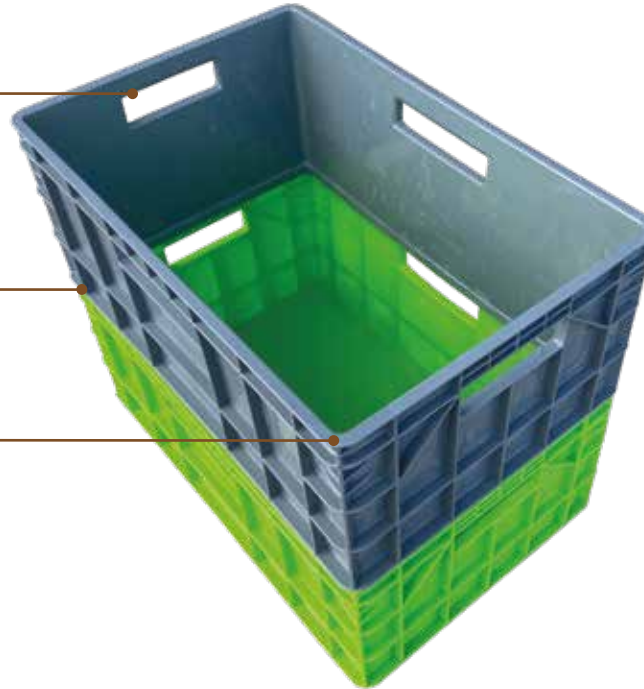

***Pesos y medidas pueden variar +/- 3 % por procesos de producción

Personalización de color & logo aplican condiciones y restricciones.

<https://inplass.ec/>

GAVETAS
EXTENSIONES

INPLASS