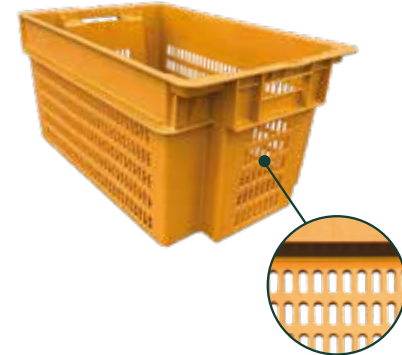

30 Apilable Abierta M2

Medidas: Alto 300mm
Ancho 400mm
Largo 600mm

Capacidad de Volumen: 54,3 lts	Capacidad de Carga: 40 kg
Capacidad de Apilamiento: 10 Max	Peso: 2,10 kg
Apilamiento Compatible	Agarraderas Redondas
Pisos y laterales reforzados	Encajonable Apilable

GAVETAS
ABIERTAS

INPLASS

***Pesos y medidas pueden variar + / - 3 % por procesos de producción

Personalización de color & logo aplican condiciones y restricciones.

<https://inplass.ec/>