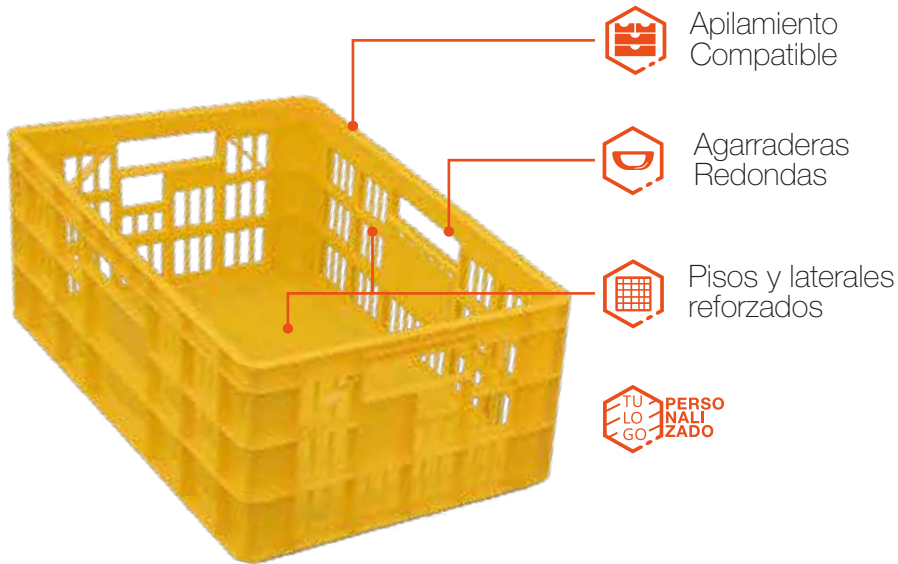

GAVETAS
MIXTAS

INPLASS

Gaveta Mixta 18

Medidas: Alto 180mm
Ancho 400mm
Largo 600mm

Capacidad de Volumen: 35 lts	Capacidad de Carga: 25 kg
Capacidad de Apilamiento: 10 Max	Peso: 1,80 kg

Gaveta Mixta 25

Medidas: Alto 250mm
Ancho 400mm
Largo 600mm

Capacidad de Volumen: 47 lts	Capacidad de Carga: 35 kg
Capacidad de Apilamiento: 10 Max	Peso: 2,20 kg

Gaveta Mixta 32

Medidas: Alto 320mm
Ancho 400mm
Largo 600mm

Capacidad de Volumen: 76 lts	Capacidad de Carga: 35 kg
Capacidad de Apilamiento: 8 Max	Peso: 2,60 kg

Gaveta Mixta 40

Medidas: Alto 400mm
Ancho 400mm
Largo 600mm

Capacidad de Volumen: 96 lts	Capacidad de Carga: 50 kg
Capacidad de Apilamiento: 6 Max	Peso: 3,40 kg

***Pesos y medidas pueden variar +/- 3 % por procesos de producción

Personalización de color & logo aplican condiciones y restricciones.

<https://inplass.ec/>