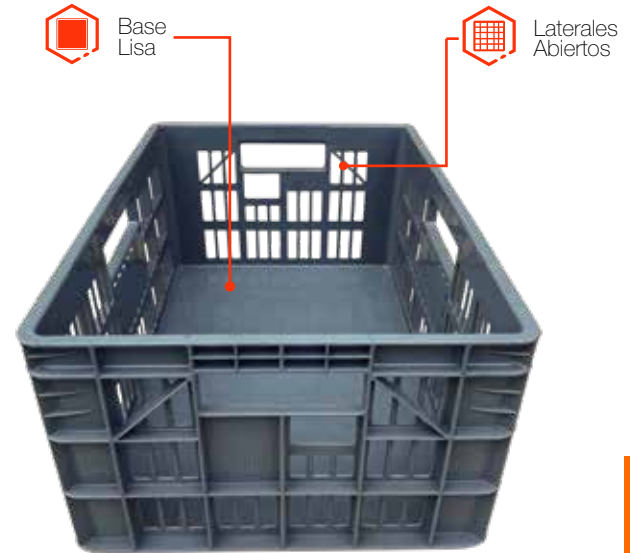

GAVETAS
MIXTAS

Gaveta Mixta 13

Medidas: Alto 180mm
Ancho 400mm
Largo 600mm

Capacidad de Volumen: 25 lts
Capacidad de Carga: 20 kg
Capacidad de Aplamamiento: 12 Max
Peso: 1,30 kg

Gaveta Mixta 18

Medidas: Alto 180mm
Ancho 400mm
Largo 600mm

Capacidad de Volumen: 35 lts
Capacidad de Carga: 25 kg
Capacidad de Aplamamiento: 10 Max
Peso: 1,80 kg

Gaveta Mixta 25

Medidas: Alto 250mm
Ancho 400mm
Largo 600mm

Capacidad de Volumen: 47 lts
Capacidad de Carga: 35 kg
Capacidad de Aplamamiento: 10 Max
Peso: 2,20 kg

Gaveta Mixta 32

Medidas: Alto 320mm
Ancho 400mm
Largo 600mm

Capacidad de Volumen: 76 lts
Capacidad de Carga: 35 kg
Capacidad de Aplamamiento: 8 Max
Peso: 2,60 kg

Gaveta Mixta 40

Medidas: Alto 400mm
Ancho 400mm
Largo 600mm

Capacidad de Volumen: 96 lts
Capacidad de Carga: 50 kg
Capacidad de Aplamamiento: 6 Max
Peso: 3,40 kg

***Pesos y medidas pueden variar +/- 3 % por procesos de producción

Personalización de color & logo aplican condiciones y restricciones.

<https://inplass.ec/>

INPLASS