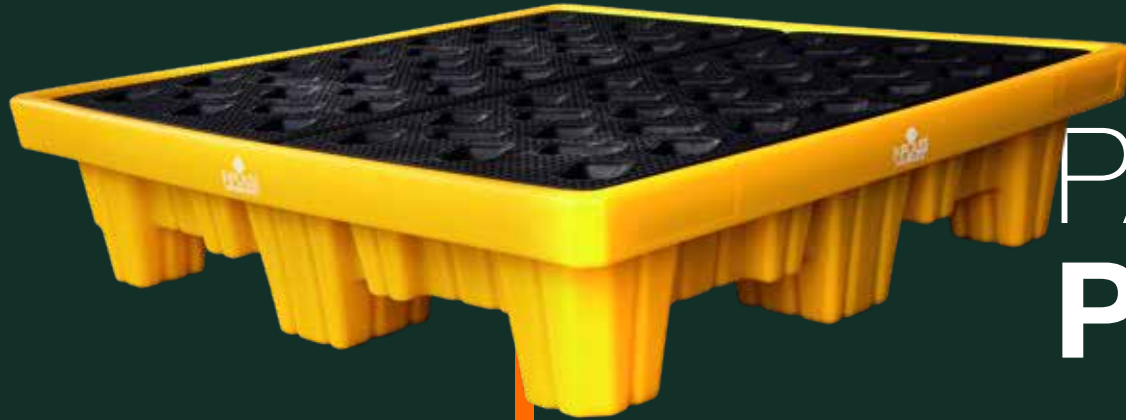

Dimensiones: 2400*80*15mm

***Pesos y medidas pueden variar +/- 3 % por procesos de producción

Personalización de color & logo aplican condiciones y restricciones.

<https://inplass.ec/>

PALLETS PLÁSTICOS

- Elaboradas con:
- Aditivo para mayor resistencia