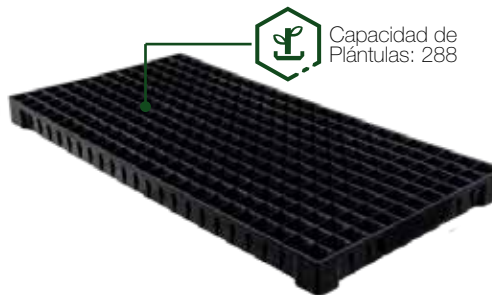

Germinadora de 288 Plántulas

Medidas: Alto 42mm
Ancho 335mm
Largo 665mm

Capacidad de Volumen: 4,32 lts

Capacidad de Carga: 5 kg

Capacidad de Apilamiento: 20 Max

Peso: 1,30 kg

Apilamiento Compatible

Fácil Manipulación

Pisos y laterales reforzados

Medidas de Orificios 25 x 25 x 43mm