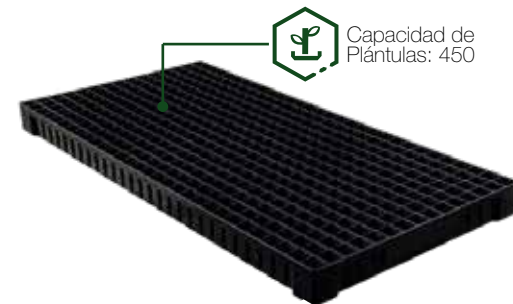

Germinadora de 450 Plántulas

Medidas: Alto 42mm
Ancho 335mm
Largo 665mm

Capacidad de Volumen: 4,95 lts

Capacidad de Carga: 5 kg

Capacidad de Apilamiento: 20 Max

Peso: 1,40 kg

Apilamiento Compatible

Fácil Manipulación

Pisos y laterales reforzados

Medidas de Orificios 20 x 20 x 43mm

***Pesos y medidas pueden variar +/- 3 % por procesos de producción

Personalización de color & logo aplican condiciones y restricciones.