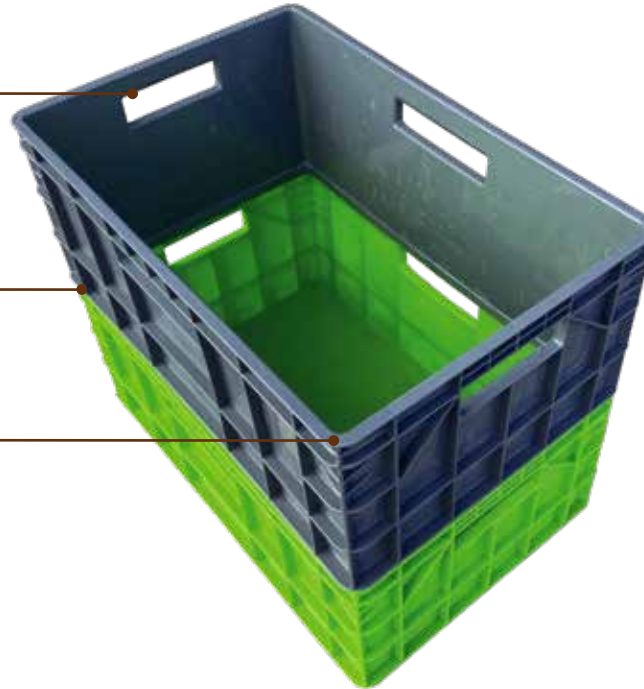

***Pesos y medidas pueden variar +/- 3 % por procesos de producción

Personalización de color & logo aplican condiciones y restricciones.

<https://inplass.ec/>

GAVETAS
EXTENSIONES

INPLASS