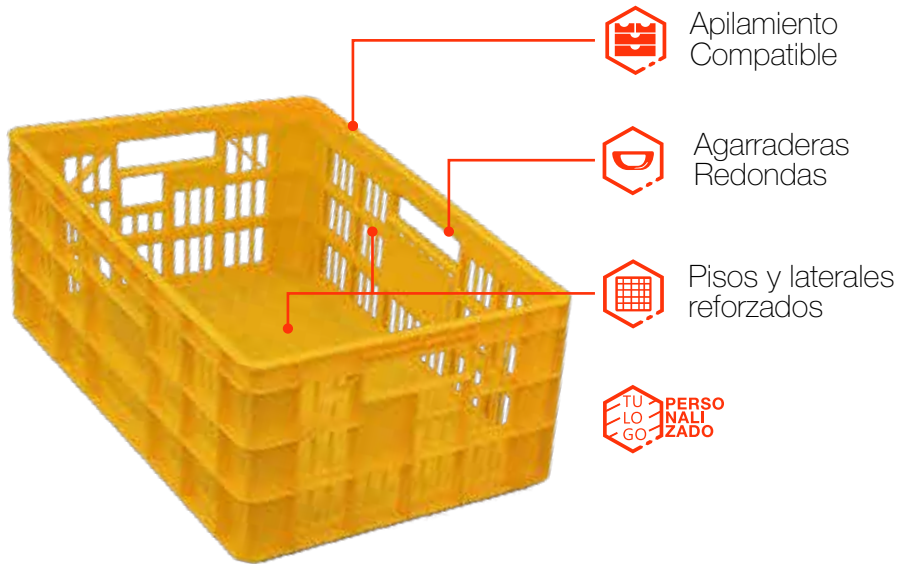

GAVETAS
MIXTAS

Gaveta Mixta 13

Medidas: Alto 180mm
Ancho 400mm
Largo 600mm

Capacidad de Volumen: 25 lts
Capacidad de Carga: 20 kg
Capacidad de Aplamamiento: 12 Max
Peso: 1,30 kg

Gaveta Mixta 18

Medidas: Alto 180mm
Ancho 400mm
Largo 600mm

Capacidad de Volumen: 35 lts
Capacidad de Carga: 25 kg
Capacidad de Aplamamiento: 10 Max
Peso: 1,80 kg

Gaveta Mixta 25

Medidas: Alto 250mm
Ancho 400mm
Largo 600mm

Capacidad de Volumen: 47 lts
Capacidad de Carga: 35 kg
Capacidad de Aplamamiento: 10 Max
Peso: 2,20 kg

Gaveta Mixta 32

Medidas: Alto 320mm
Ancho 400mm
Largo 600mm

Capacidad de Volumen: 76 lts
Capacidad de Carga: 35 kg
Capacidad de Aplamamiento: 8 Max
Peso: 2,60 kg

Gaveta Mixta 40

Medidas: Alto 400mm
Ancho 400mm
Largo 600mm

Capacidad de Volumen: 96 lts
Capacidad de Carga: 50 kg
Capacidad de Aplamamiento: 6 Max
Peso: 3,40 kg

***Pesos y medidas pueden variar +/- 3 % por procesos de producción

Personalización de color & logo aplican condiciones y restricciones.

<https://inplass.ec/>

INPLASS