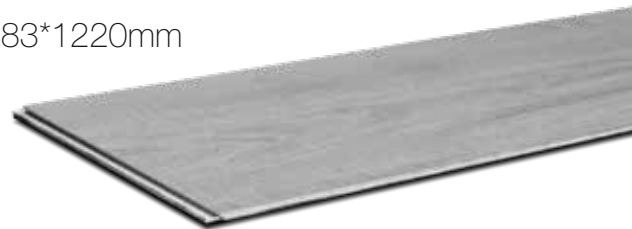

Código de producto: EN 9901

Espesor: 6.5mm

Dimensiones: 183*1220mm