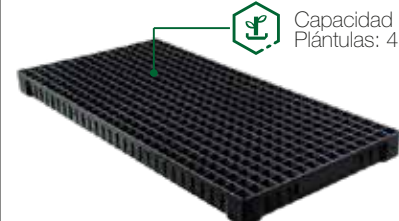

Bandeja Germinación de 450

Capacidad de Plántulas: 450

Medidas: Alto 42mm
Ancho 335mm
Largo 665mm

Capacidad de Volumen: 4.95 lts	Capacidad de Carga: 5 kg
Capacidad de Aplanamiento: 20 Max	Peso: 1.40 kg