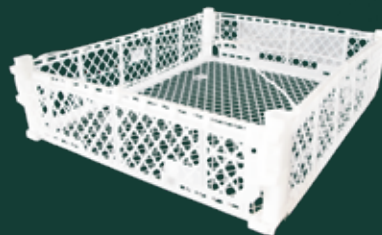

Gaveta Exportación 23 Litros

Medidas: Alto: 115 mm
Ancho: 410 mm
Largo: 510 mm

Capacidad de Volumen: 23 lts

Capacidad de Carga: 15 kg

Capacidad de Apilamiento: 15 Max

Peso: 0.31 kg

Apilamiento Compatible

Plegable

Pisos y laterales reforzados

PERSO LOGO ZABO

***Pesos y medidas pueden variar +/- 3 % por procesos de producción.

Personalización de color & logo aplican condiciones y restricciones.