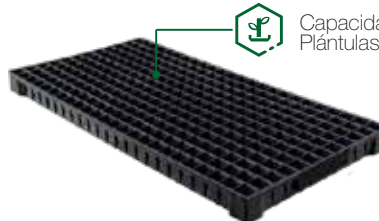

Bandeja Germinación de 288

Capacidad de Plántulas: 288

Medidas: Alto 42mm
Ancho 335mm
Largo 665mm

Capacidad de Volumen: 4.92 lts	Capacidad de Carga: 5 kg
Capacidad de Aplanamiento: 20 Max	Peso: 1.30 kg