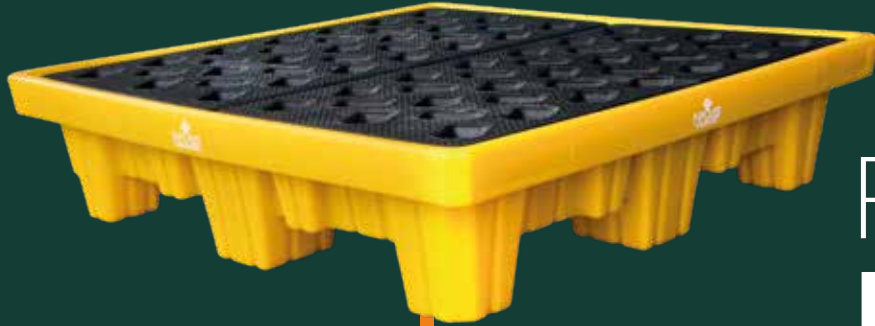

Medidas: Alto 230 mm  
D. superior 273 mm  
D. inferior 200 mm

Peso: 0.33 kg

Capacidad de Carga: 8 kg

Encajonable - Apilable

Maceta de Pared

Medidas: Alto 180 mm  
Ancho 317 mm  
Largo 180 mm

Peso: 0.34 kg

Capacidad de Carga: 10 kg