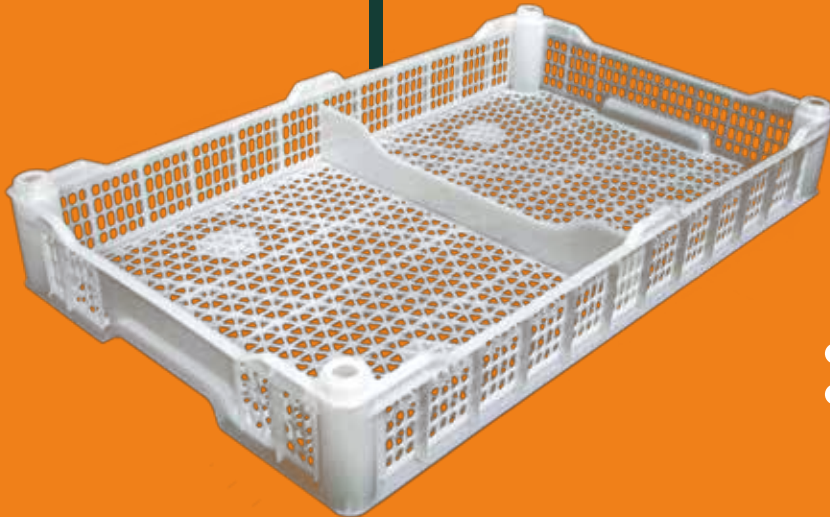

### ¿QUÉ HACEMOS?

Como resultado de un minucioso proceso productivo se realizan una gran variedad de gavetas de plástico inyectado, con las siguientes líneas:

- Gavetas Cerradas
- Gavetas Abiertas
- Gavetas Ventana
- Línea Avícola
- Productos Varios
- Línea Ecológica

# GAVETAS EXPORTACIÓN

- Elaboradas con:
- Materia prima 100% virgen
  - Aditivo para mayor resistencia

Gaveta Exportación 8 Litros

Medidas: Alto: 75mm  
 Ancho: 300mm  
 Largo: 500mm

 Capacidad de Volumen: 8 lts

 Capacidad de Carga: 8 kg

 Capacidad de Apilamiento: 36 Max

 Peso: 0.30 kg

 Apilamiento Compatible

 PERSO LOGO ZABO

 Pisos y laterales reforzados

Gaveta Exportación 21 Litros

Medidas: Alto: 150mm  
 Ancho: 300mm  
 Largo: 500mm