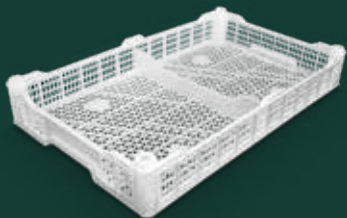

# GAVETAS EXPORTACIÓN

- Elaboradas con:
- Materia prima 100% virgen
  - Aditivo para mayor resistencia

Gaveta Exportación 8 Litros

Medidas: Alto: 75mm  
 Ancho: 300mm  
 Largo: 500mm

 Capacidad de Volumen: 8 lts

 Capacidad de Carga: 8 kg

 Capacidad de Apilamiento: 36 Max

 Peso: 0.30 kg

 Apilamiento Compatible

 PERSO LOGO ZABO

 Pisos y laterales reforzados

Gaveta Exportación 21 Litros

Medidas: Alto: 150mm  
 Ancho: 300mm  
 Largo: 500mm