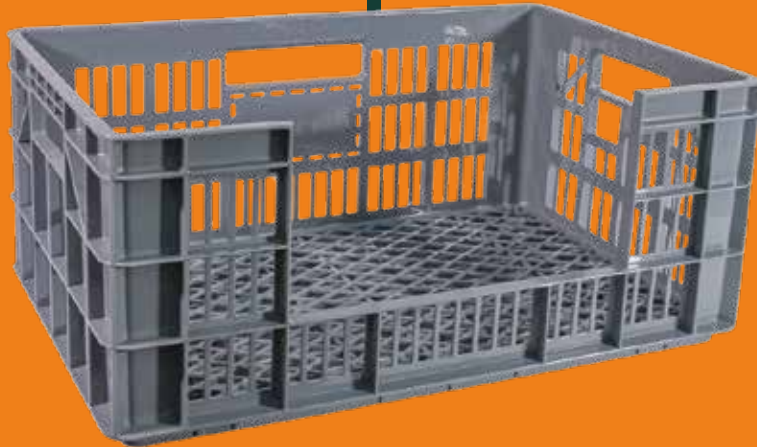

# GAVETAS VENTANA

Elaboradas con:

- Materia prima 100% virgen
- Aditivo para mayor resistencia

Gaveta Ventana 25

Medidas: Alto 250mm  
Ancho 400mm  
Largo 600mm

 Capacidad de Volumen: 47 lts	 Capacidad de Carga: 20 kg
 Capacidad de Aplanamiento: 8 Max	 Peso: 1.85 kg