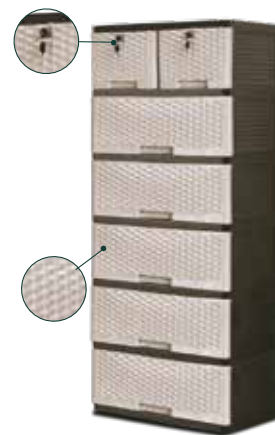

Cajonera Ramada
6 Niveles

Textura Rattán

Medidas: Alto 1320mm
Ancho 395mm
Largo 550mm

Peso: 14.55 kg

Ruedas para Transportar

Llaves de Seguridad

Laterales con Protección

***Pesos y medidas pueden variar +/- 3 % por procesos de producción