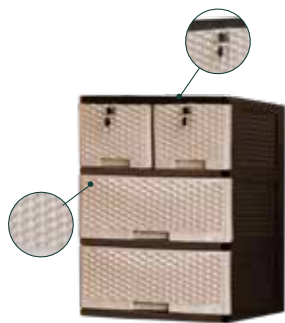

Textura Rattán

Medidas: Alto 660mm
Ancho 395mm
Largo 550mm

Peso: 8.03 kg

Ruedas para Transportar

Llaves de Seguridad

Laterales con Protección